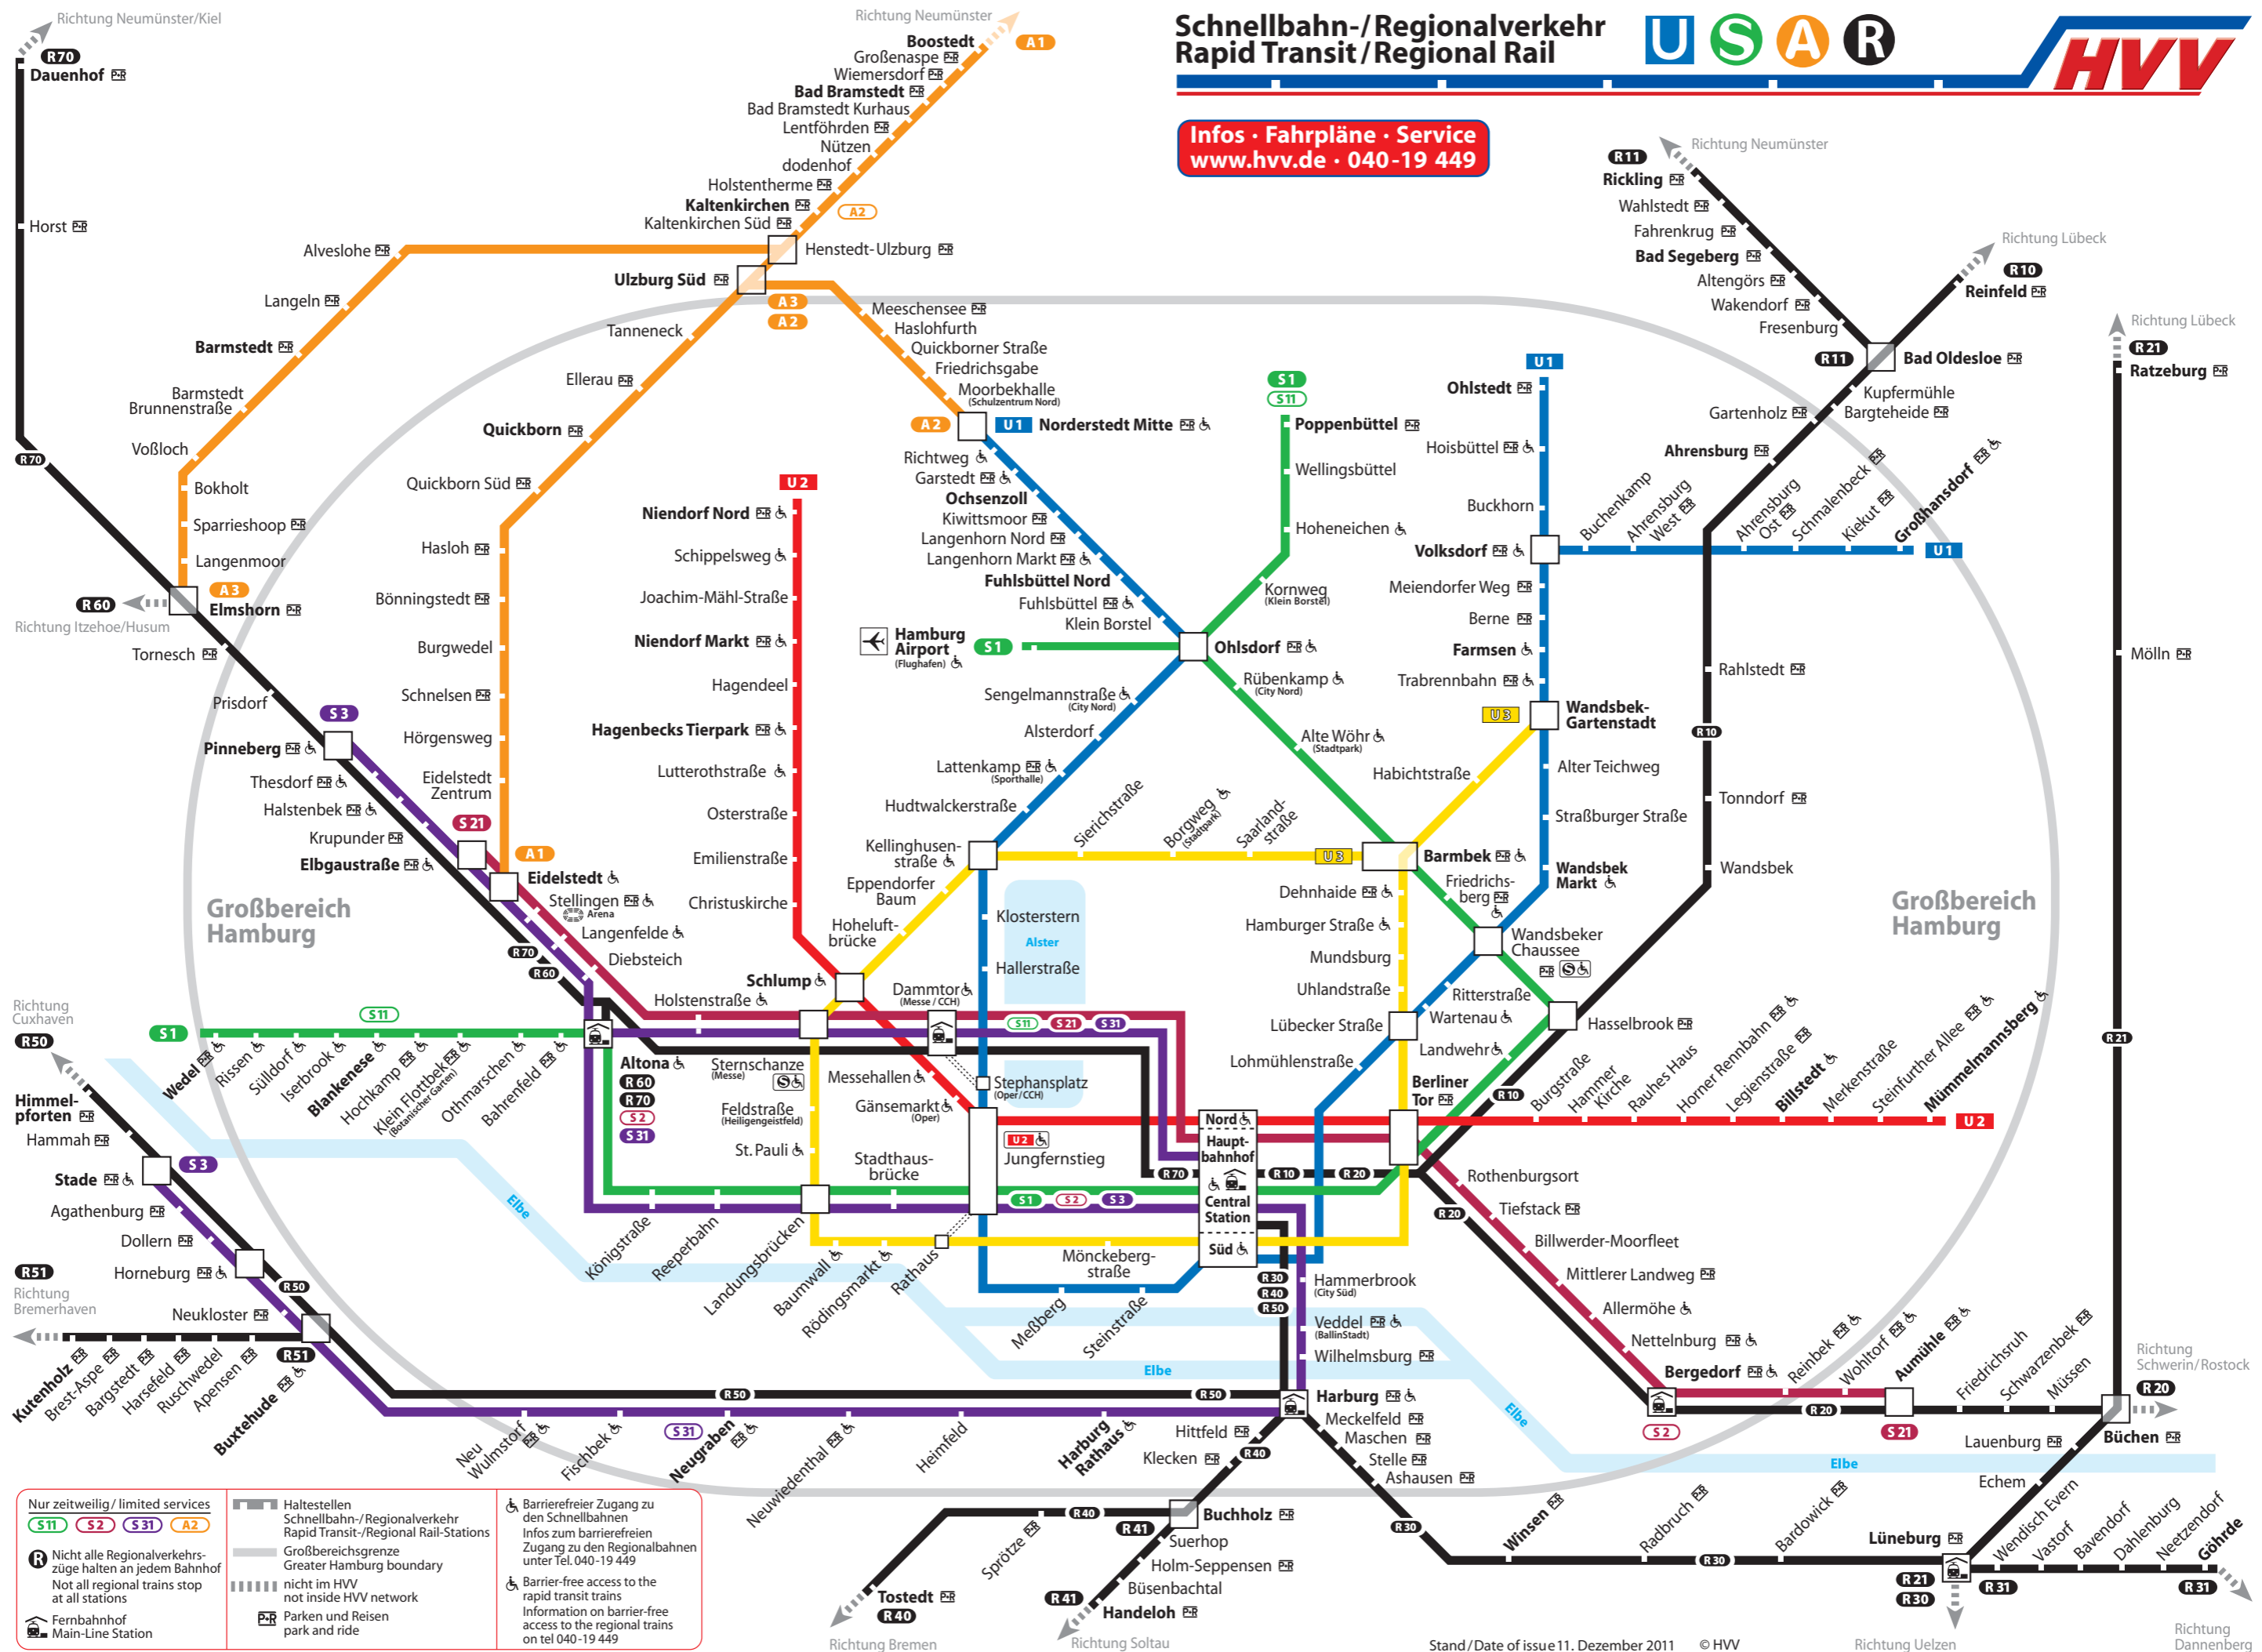

Schnellbahn-/Regionalverkehr Rapid Transit/Regional Rail

Infos · Fahrpläne · Service
www.hvv.de · 040-19 449

Nur zeitweilig / limited services
S11 S2 S31 A2

Haltestellen Schnellbahn-/Regionalverkehr
 Rapid Transit-/Regional Rail-Stations

Haltestellen Regionalverkehr
 Greater Hamburg boundary

Barrierefreier Zugang zu den Schnellbahnen
 Infos zum barrierefreien Zugang zu den Regionalbahnen unter Tel. 040-19 449

Barriere-free access to the rapid transit trains
 Information on barrier-free access to the regional trains on tel 040-19 449

Not all regional trains stop at all stations
 Not all regional trains stop at all stations

Fernbahnhof Main-Line Station

Parken und Reisen park and ride

nicht im HVV not inside HVV network