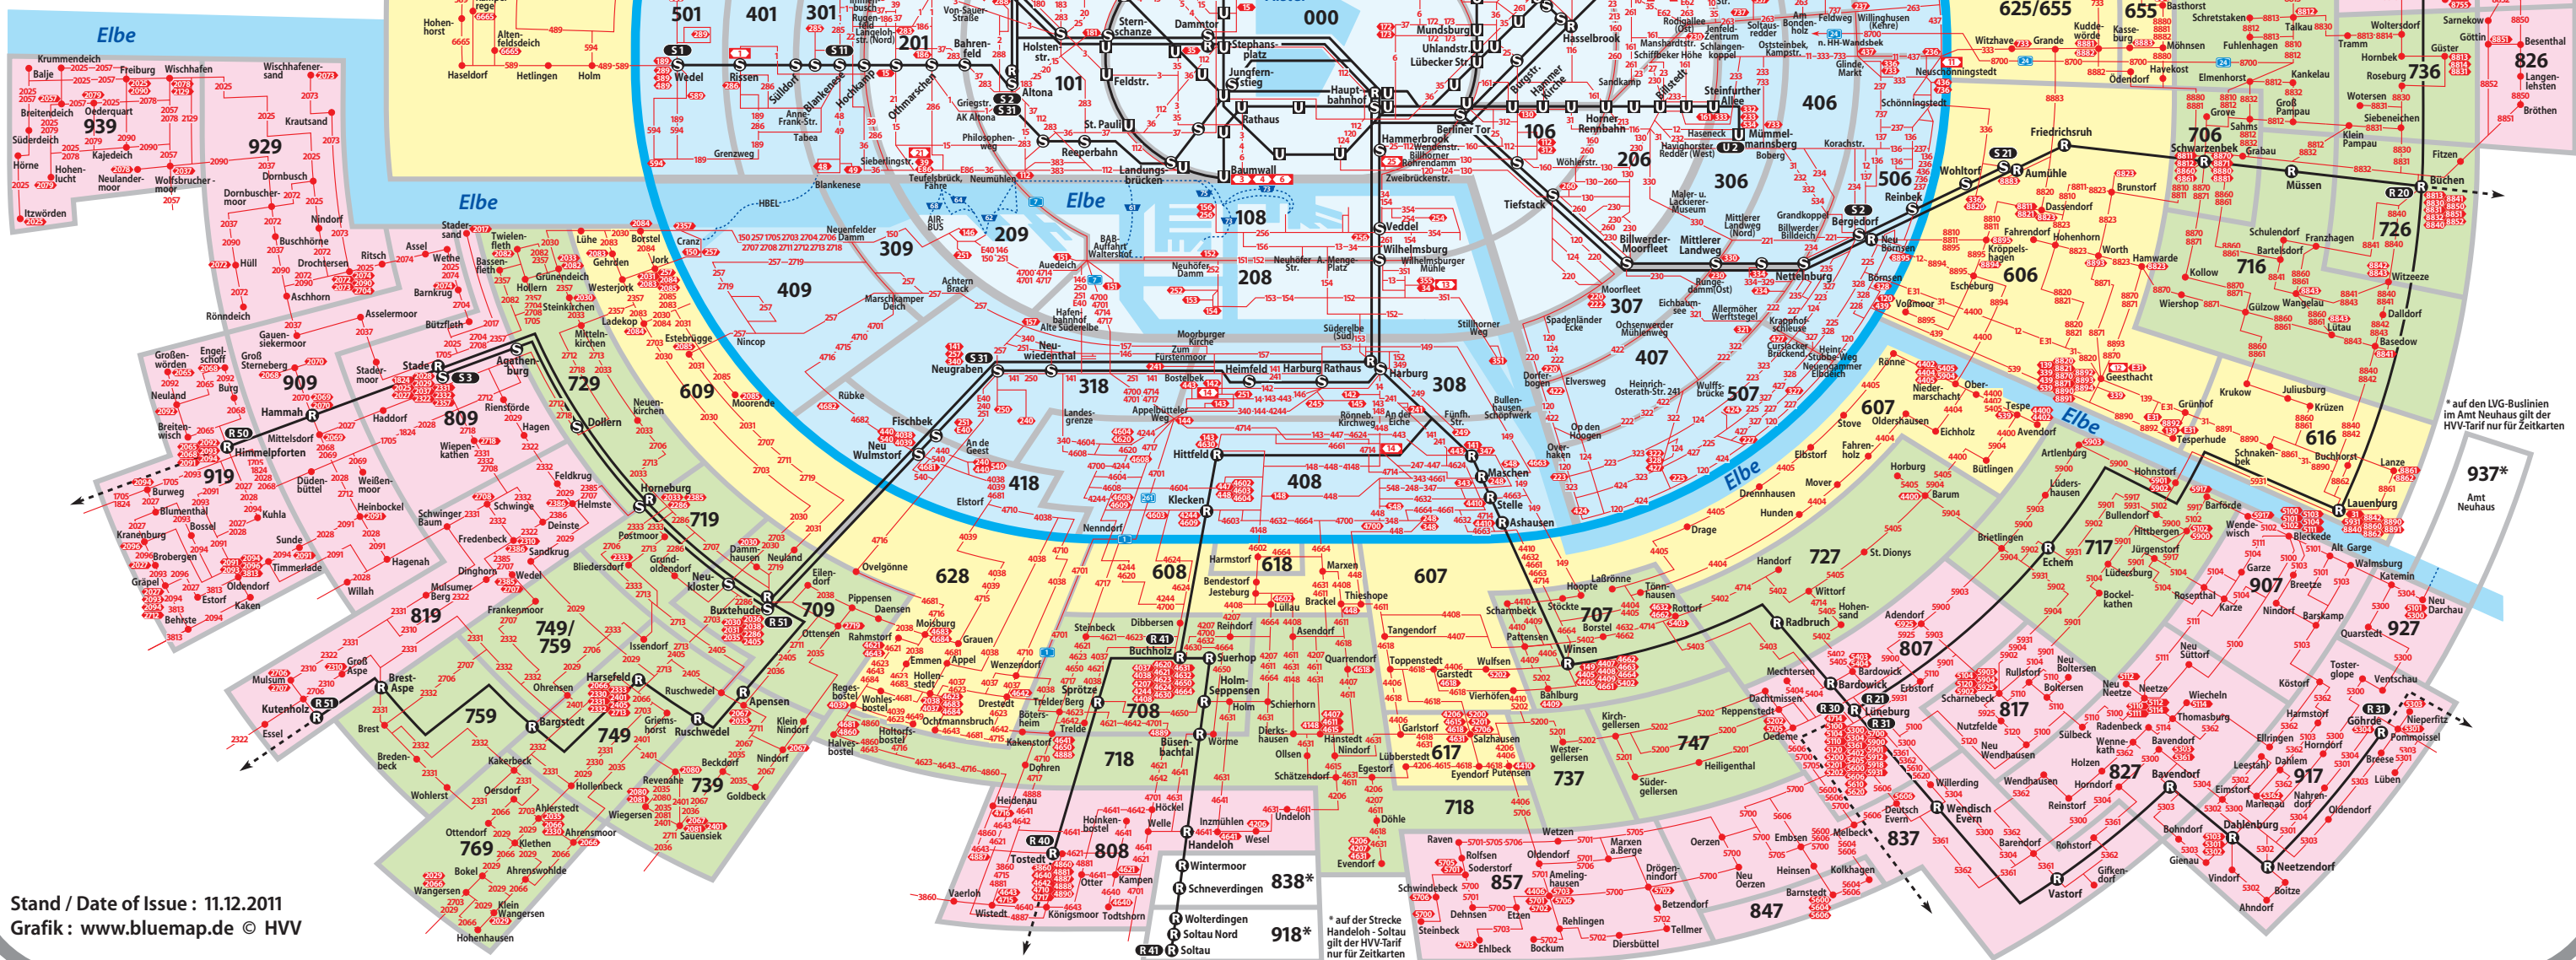

C Bezeichnung der Tarifrings
Description of fare rings

204 Nr. der Tarifzone
Number of fare zones

Tarifzonengrenzen
Fare zone boundaries

Tarifzonengrenze und Grenze
des Großbereichs Hamburg
Fare zone boundary and
boundary of Greater Hamburg Area

U
S
A Schnellbahnverkehr
Rapid Transit Rail (U/S/A-Bahn)

R Regionalverkehr
Regional Rail

25
51 Metrobusse
Metro Buses

51
51 Schnellbusse
Express Buses

51
51 Eilbusse
Sprinter Buses

109
109 Stadt- und Regionalbusse
City and Regional Buses

64
64 Hafenfähren
Harbour Ferries